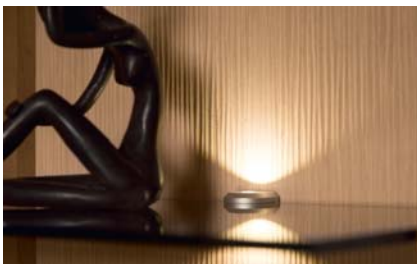

Bild 4

Gerillte Strukturfräsung